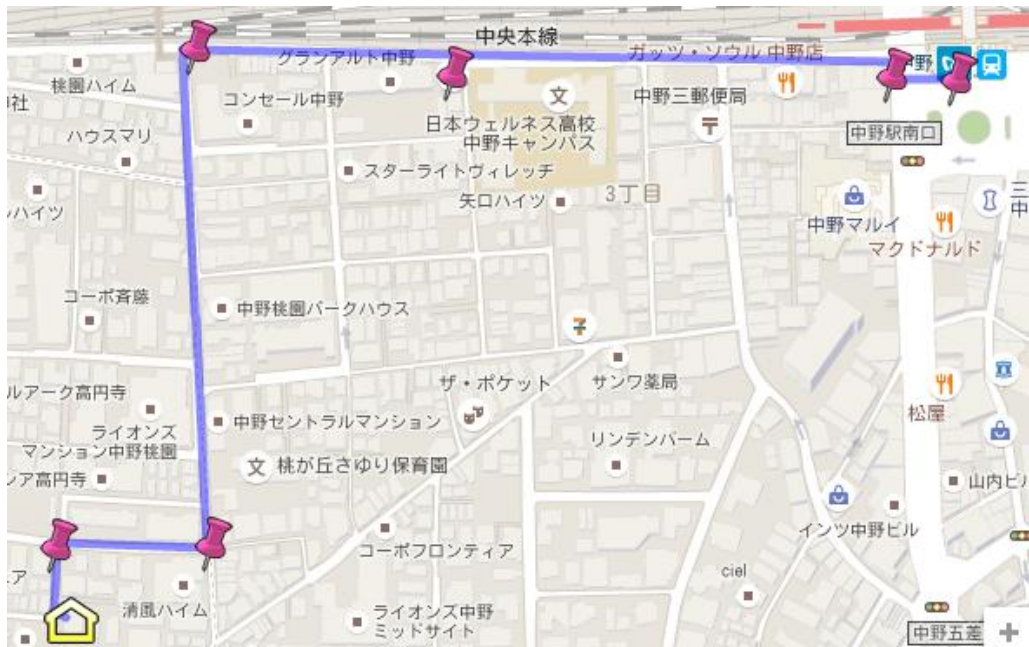

プログラム

1. 13:00 ~ 礼拝（本校元教員 小田 弘平先生）、学校報告、
   在校生・卒業生・保護者による感話など
2. 14:30 ~ 懇親会
   学校説明・個別相談（希望者）

< 会場地図 > 会場が例年と異なりますのでご注意ください。

◆「中野駅」で下車→JR 中野駅南口改札を出て、線路沿いに右手に進むと、線路にかかる歩道橋が見えます。そこを左に曲がり直進すると左手に標識が見えるのでそこを右に曲がり、さらに1本目の道を左折するとSCFです。